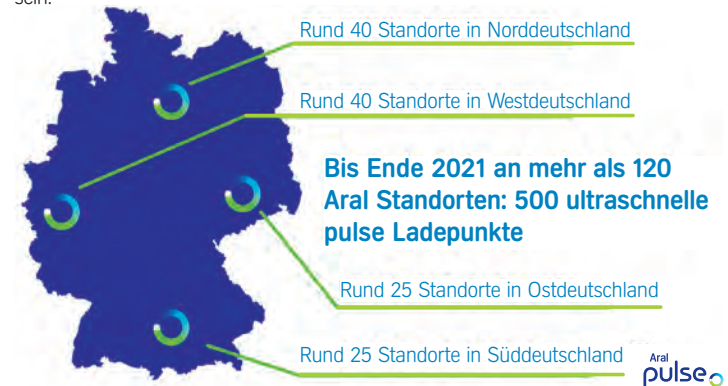

Fit für die Zukunft: Ultraschnelles Laden bei Aral.

Um unser Elektromobilitätsangebot noch besser an Ihre Bedürfnisse anzupassen, betreiben wir bereits an ausgewählten Aral Standorten ultraschnelle E-Ladesäulen. Und wir treiben den Netzausbau rasch voran. Bis zum Jahresende sollen 500 Ladepunkte mit bis zu 350 Kilowatt Ladeleistung an über 120 Aral Tankstellen in Betrieb sein.